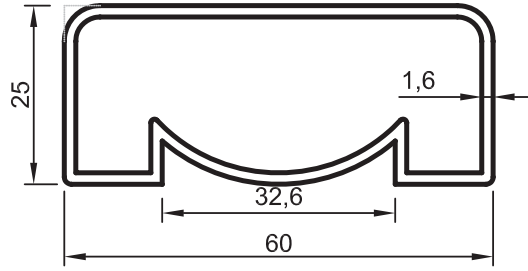

No : 11509

Cam Profili
0,530 kg/m

No : 11548

Cam Profili
0,555 kg/m

Uyarı: Profil ağırlıklarımız teorik olup; teslim anındaki tartımız geçerlidir.
Warning: The weights of profile is theoretical, weighting at the time of delivery are valid.

• KÜPEŞTE PROFİLLERİ

Kare Küpeşte Sistemi

No : 12238
80x30 Küpeşte Profili
0,980 kg/m

No : 12284
60x25 Küpeşte Profili
0,770 kg/m

No : 11549
Küpeşte Kare Çubuk
0,260 kg/m

No : 12395 (*)
Küpeşte Kare Çubuk
0,380 kg/m

(*) Sipariş miktarı 300 kg dır./ (*) Minimum order quality: 300 kg

Uyarı: Profil ağırlıklarımız teorik olup; teslim anındaki tartımız geçerlidir.

Warning: The weights of profile is theoretical, weighting at the time of delivery are valid.