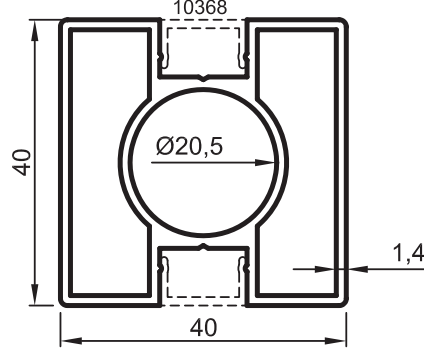

• KÜPEŞTE PROFİLLERİ

Kare Küpeşte Sistemi

No : 11555
60x25 Küpeşte Profili
0,890 kg/m

No : 10367
40x40 Dikme Profili
0,960 kg/m

No : 11133
Cam Profili
0,435 kg/m

No : 11095
50x50 Dikme Pr.
1,380 kg/m

No : 12836
80x30 Küpeşte Profili (40 lık dikme ile kullanılır.)
1,070 kg/m

No : 12837
Cam Profili
0,310 kg/m

No : 10368
Küpeşte Kapağı
0,075 kg/m

Uyarı: Profil ağırlıklarımız teorik olup; teslim anındaki tartımız geçerlidir.
Warning: The weights of profile is theoretical, weighting at the time of delivery are valid.