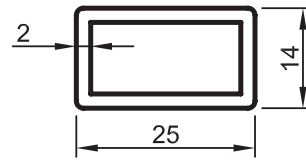

• KÜPEŞTE PROFİLLERİ

Kare Küpeşte Sistemi

No : 12238
80x30 Küpeşte Profili
0,980 kg/m

No : 12284
60x25 Küpeşte Profili
0,770 kg/m

No : 11549
Küpeşte Kare Çubuk
0,260 kg/m

No : 12395 (*)
Küpeşte Kare Çubuk
0,380 kg/m