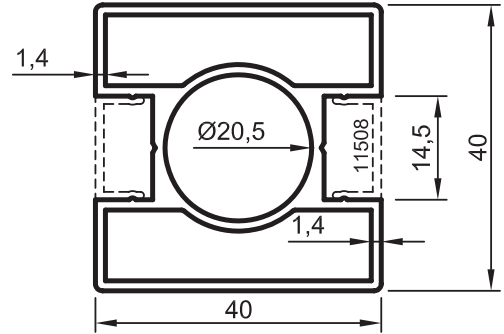

No : 12837
Cam Profili
0,310 kg/m

No : 10368
Küpeşte Kapağı
0,075 kg/m

Uyarı: Profil ağırlıklarımız teorik olup; teslim anındaki tartımız geçerlidir.
Warning: The weights of profile is theoretical, weighting at the time of delivery are valid.

• KÜPEŞTE PROFİLLERİ

Kare Küpeşte Sistemi

No : 11507

70x25 Küpeşte Profili (40 lık dikme ile kullanılır.)
0,975 kg/m

No : 11543

40x40 Dikme Profili
1,000 kg/m

No : 11546

80x30 Küpeşte Profili (50 lik dikme ile kullanılır.)
1,125 kg/m