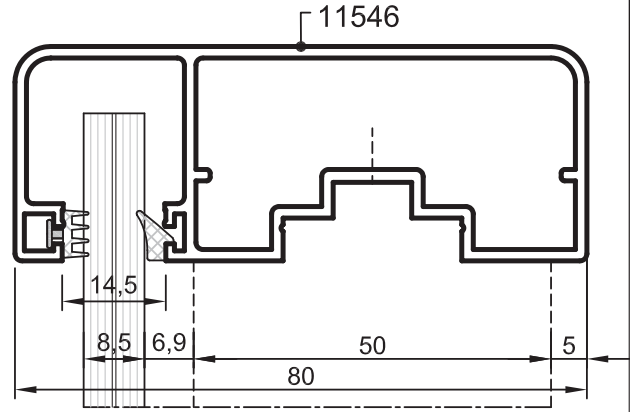

• KÜPEŞTE PROFİLLERİ

Kare Küpeşte Sistemi

KARE KÜPEŞTE CAM FİTİLLERİ

Çizim	Aksesuar Kodu	Malzeme	Açıklama	Koli / Paket
	EPİL 242	TPE	Küpeşte Cam Fitili '2 mm'	200 m
	EPİL 243	TPE	Küpeşte Cam Fitili '3 mm'	200 m
	EPİL 244	EPDM	Kama Fitil '2 mm'	500 m
	EPİL 245	EPDM	Kama Fitil '3 mm'	400 m