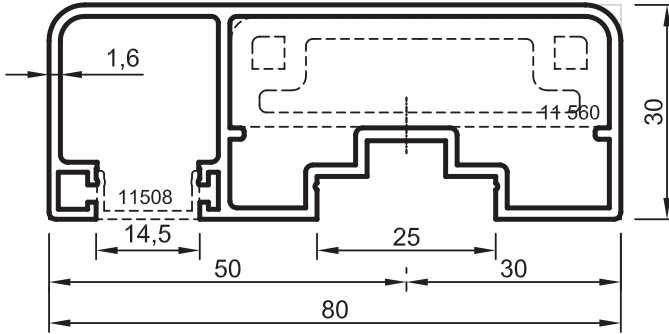

• KÜPEŞTE PROFİLLERİ

Kare Küpeşte Sistemi

No : 11507

70x25 Küpeşte Profili (40 lık dikme ile kullanılır.)
0,975 kg/m

No : 11543

40x40 Dikme Profili
1,000 kg/m

No : 11546

80x30 Küpeşte Profili (50 lik dikme ile kullanılır.)
1,125 kg/m