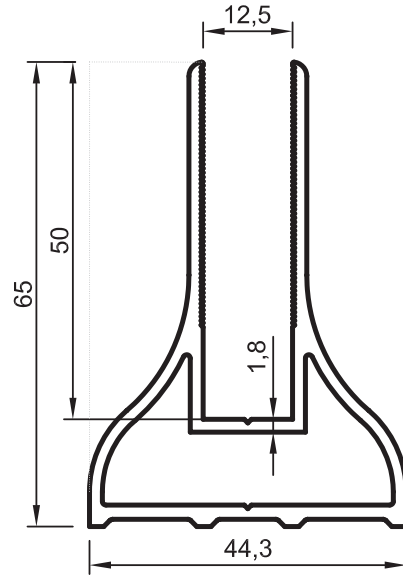

• KÜPEŞTE PROFİLLERİ

Kare Küpeşte Sistemi

No : 12238
80x30 Küpeşte Profili
0,980 kg/m

No : 12284
60x25 Küpeşte Profili
0,770 kg/m

No : 11549
Küpeşte Kare Çubuk
0,260 kg/m

No : 12395 (*)
Küpeşte Kare Çubuk
0,380 kg/m

(*) Sipariş miktarı 300 kg dır./ (*) Minimum order quality: 300 kg

Uyarı: Profil ağırlıklarımız teorik olup; teslim anındaki tartımız geçerlidir.

Warning: The weights of profile is theoretical, weighting at the time of delivery are valid.

- KÜPEŞTE PROFİLLERİ

No : 11566
60x25 Küpeşte Profili
0,925 kg/m

No : 11567
80x30 Küpeşte Profili
1,165 kg/m

No : 11602
Cam Küpeşte Taşıyıcı Ayak Profili
1,060 kg/m

No : 11568
Cam Küpeşte Taşıyıcı Ayak Profili
1,140 kg/m

Uyarı: Profil ağırlıklarımız teorik olup; teslim anındaki tartımız geçerlidir.
Warning: The weights of profile is theoretical, weighting at the time of delivery are valid.

• KÜPEŞTE PROFİLLERİ

Kare Küpeşte Sistem Aksesuar Profilleri