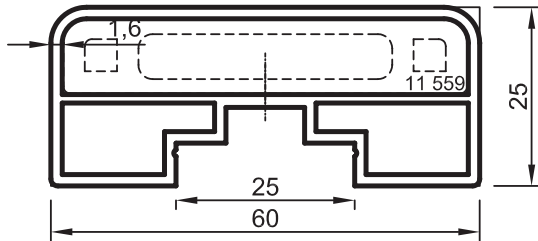

No : 11547

60x25 Küpeşte Profili
0,945 kg/m

No : 11508

Küpeşte Kapağı
0,080 kg/m