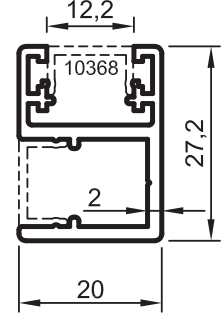

• KÜPEŞTE PROFİLLERİ

Kare Küpeşte Sistemi

No : 11555
60x25 Küpeşte Profili
0,890 kg/m

No : 10367
40x40 Dikme Profili
0,960 kg/m

No : 11133
Cam Profili
0,435 kg/m

No : 11095
50x50 Dikme Pr.
1,380 kg/m

No : 12836
80x30 Küpeşte Profili (40 lık dikme ile kullanılır.)
1,070 kg/m

No : 12837
Cam Profili
0,310 kg/m

No : 10368
Küpeşte Kapağı
0,075 kg/m

Uyarı: Profil ağırlıklarımız teorik olup; teslim anındaki tartımız geçerlidir.
Warning: The weights of profile is theoretical, weighting at the time of delivery are valid.