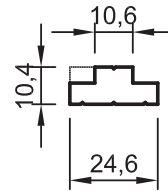

No : 11564
Sabit Mafsals Pr.
0,535 kg/m