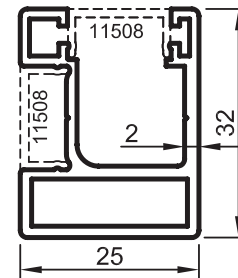

• KÜPEŞTE PROFİLLERİ

Kare Küpeşte Sistemi

No : 11507

70x25 Küpeşte Profili (40 lık dikme ile kullanılır.)
0,975 kg/m

No : 11543

40x40 Dikme Profili
1,000 kg/m

No : 11546

80x30 Küpeşte Profili (50 lik dikme ile kullanılır.)
1,125 kg/m

No : 11544

40x40 Dikme Profili
0,985 kg/m

No : 11547

60x25 Küpeşte Profili
0,945 kg/m

No : 11508

Küpeşte Kapağı
0,080 kg/m

No : 11545

50x25 Dikme Profili
0,895 kg/m

No : 11509

Cam Profili
0,530 kg/m

No : 11548

Cam Profili
0,555 kg/m

Uyarı: Profil ağırlıklarımız teorik olup; teslim anındaki tartımız geçerlidir.
Warning: The weights of profile is theoretical, weighting at the time of delivery are valid.