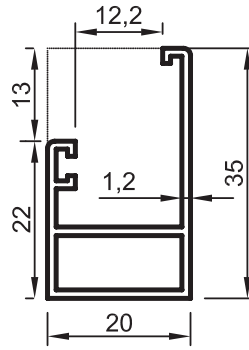

• KÜPEŞTE PROFİLLERİ

Kare Küpeşte Sistemi

No : 11555
60x25 Küpeşte Profili
0,890 kg/m

No : 10367
40x40 Dikme Profili
0,960 kg/m

No : 11133
Cam Profili
0,435 kg/m

No : 11095
50x50 Dikme Pr.
1,380 kg/m

No : 12836
80x30 Küpeşte Profili (40 lık dikme ile kullanılır.)
1,070 kg/m

No : 12837
Cam Profili
0,310 kg/m

No : 10368
Küpeşte Kapağı
0,075 kg/m

Uyarı: Profil ağırlıklarımız teorik olup; teslim anındaki tartımız geçerlidir.
Warning: The weights of profile is theoretical, weighting at the time of delivery are valid.

• KÜPEŞTE PROFİLLERİ

Kare Küpeşte Sistemi

No : 11507

70x25 Küpeşte Profili (40 lık dikme ile kullanılır.)
0,975 kg/m

No : 11543

40x40 Dikme Profili
1,000 kg/m

No : 11546

80x30 Küpeşte Profili (50 lik dikme ile kullanılır.)
1,125 kg/m

No : 11509

Cam Profili
0,530 kg/m

No : 11548

Cam Profili
0,555 kg/m

Uyarı: Profil ağırlıklarımız teorik olup; teslim anındaki tartımız geçerlidir.
Warning: The weights of profile is theoretical, weighting at the time of delivery are valid.