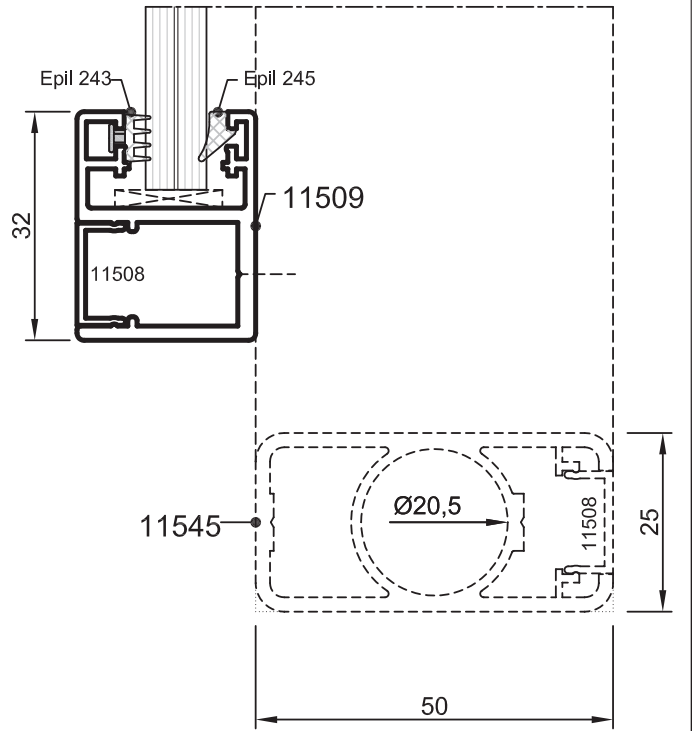

• KÜPEŞTE PROFİLLERİ

Kare Küpeşte Sistemi

KARE KÜPEŞTE CAM FİTİLLERİ

Çizim	Aksesuar Kodu	Malzeme	Açıklama	Koli / Paket
	EPİL 242	TPE	Küpeşte Cam Fitili '2 mm'	200 m
	EPİL 243	TPE	Küpeşte Cam Fitili '3 mm'	200 m
	EPİL 244	EPDM	Kama Fitil '2 mm'	500 m
	EPİL 245	EPDM	Kama Fitil '3 mm'	400 m