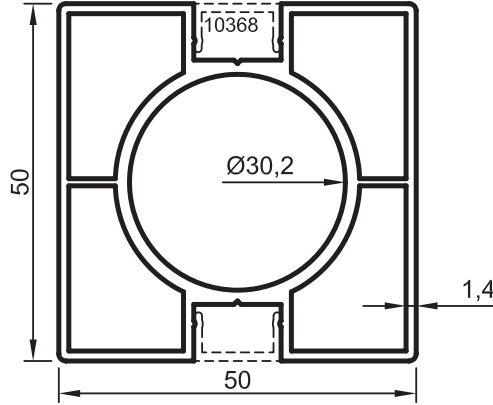

• KÜPEŞTE PROFİLLERİ

Kare Küpeşte Sistemi

No : 11555
60x25 Küpeşte Profili
0,890 kg/m

No : 10367
40x40 Dikme Profili
0,960 kg/m

No : 11133
Cam Profili
0,435 kg/m

No : 11095
50x50 Dikme Pr.
1,380 kg/m

No : 12836
80x30 Küpeşte Profili (40 lık dikme ile kullanılır.)
1,070 kg/m

No : 12837
Cam Profili
0,310 kg/m

No : 10368
Küpeşte Kapağı
0,075 kg/m

Uyarı: Profil ağırlıklarımız teorik olup; teslim anındaki tartımız geçerlidir.
Warning: The weights of profile is theoretical, weighting at the time of delivery are valid.