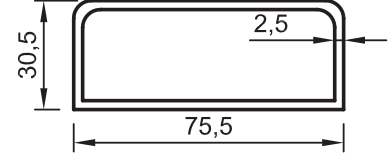

No : 11112
Küpeşte Aksesuar pr.
(70x25 küpeşte profili için)
1,135 kg/m