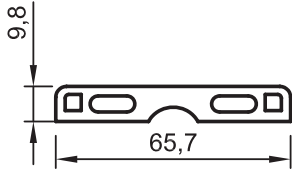

No : 11113
Küpeşte Aksesuar pr.
(11115 nolu profil için)
1,240 kg/m