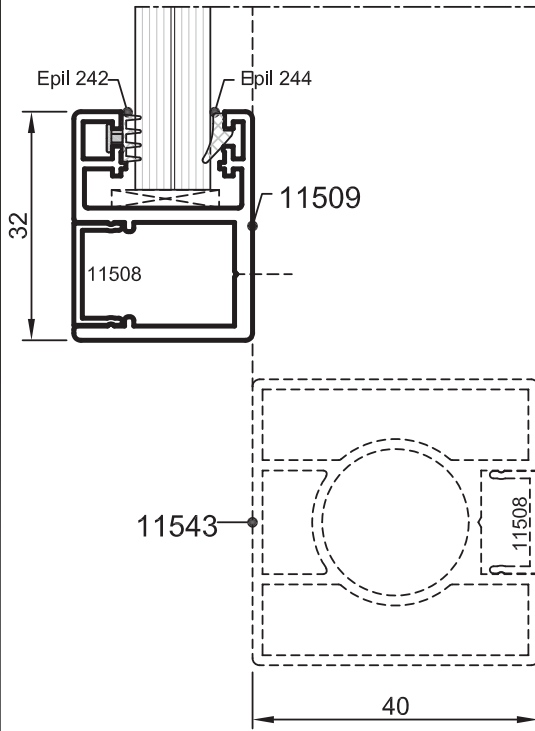

• KÜPEŞTE PROFİLLERİ

Kare Küpeşte Sistemi

KARE KÜPEŞTE CAM FİTİLLERİ

Çizim	Aksesuar Kodu	Malzeme	Açıklama	Koli / Paket
	EPİL 242	TPE	Küpeşte Cam Fitili '2 mm'	200 m
	EPİL 243	TPE	Küpeşte Cam Fitili '3 mm'	200 m
	EPİL 244	EPDM	Kama Fitil '2 mm'	500 m
	EPİL 245	EPDM	Kama Fitil '3 mm'	400 m