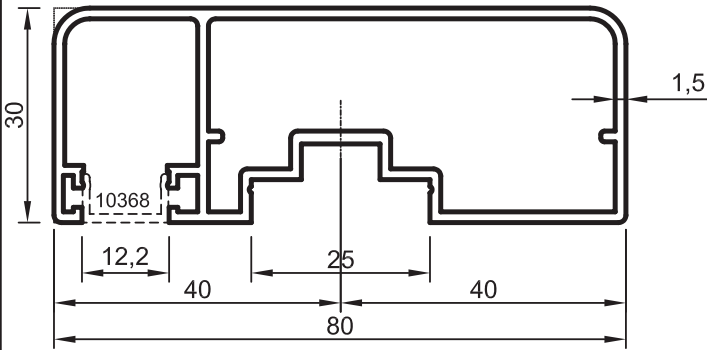

• KÜPEŞTE PROFİLLERİ

Kare Küpeşte Sistemi

No : 11555
60x25 Küpeşte Profili
0,890 kg/m

No : 10367
40x40 Dikme Profili
0,960 kg/m

No : 11133
Cam Profili
0,435 kg/m

No : 11095
50x50 Dikme Pr.
1,380 kg/m

No : 12836
80x30 Küpeşte Profili (40 lık dikme ile kullanılır.)
1,070 kg/m

No : 12837
Cam Profili
0,310 kg/m

No : 10368
Küpeşte Kapağı
0,075 kg/m

Uyarı: Profil ağırlıklarımız teorik olup; teslim anındaki tartımız geçerlidir.
Warning: The weights of profile is theoretical, weighting at the time of delivery are valid.