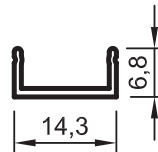

No : 11508

Küpeşte Kapağı
0,080 kg/m