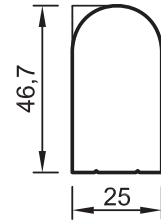

No : 11136
Küpeşte Aks. pr.
2,305 kg/m

No : 11137
Küpeşte Aks. pr.
2,985 kg/m