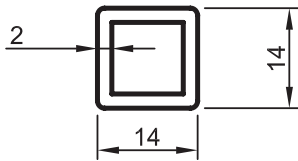

• KÜPEŞTE PROFİLLERİ

Kare Küpeşte Sistemi

No : 12238
80x30 Küpeşte Profili
0,980 kg/m

No : 12284
60x25 Küpeşte Profili
0,770 kg/m

No : 11549
Küpeşte Kare Çubuk
0,260 kg/m

No : 12395 (*)
Küpeşte Kare Çubuk
0,380 kg/m