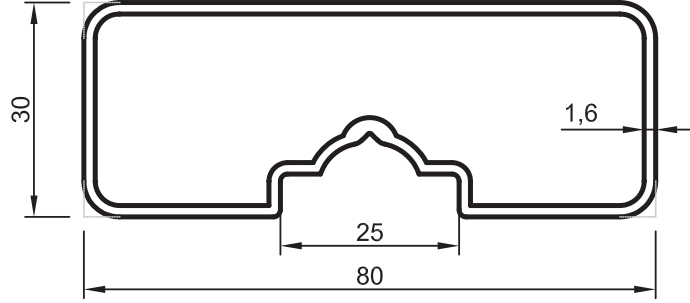

No : 11509

Cam Profili
0,530 kg/m

No : 11548

Cam Profili
0,555 kg/m

Uyarı: Profil ağırlıklarımız teorik olup; teslim anındaki tartımız geçerlidir.
Warning: The weights of profile is theoretical, weighting at the time of delivery are valid.

• KÜPEŞTE PROFİLLERİ

Kare Küpeşte Sistemi

No : 12238
80x30 Küpeşte Profili
0,980 kg/m

No : 12284
60x25 Küpeşte Profili
0,770 kg/m

No : 11549
Küpeşte Kare Çubuk
0,260 kg/m

No : 12395 (*)
Küpeşte Kare Çubuk
0,380 kg/m