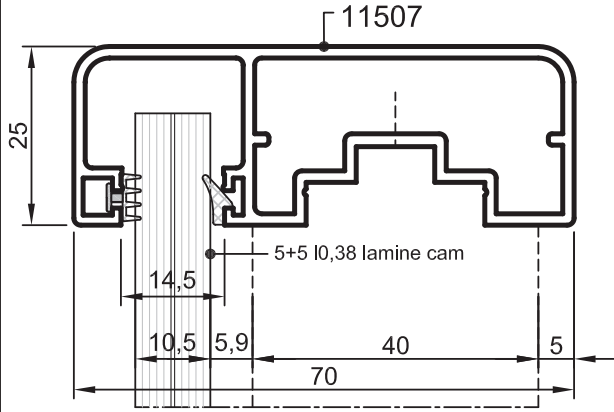

• KÜPEŞTE PROFİLLERİ

Kare Küpeşte Sistemi

KARE KÜPEŞTE CAM FİTİLLERİ

Çizim	Aksesuar Kodu	Malzeme	Açıklama	Koli / Paket
	EPİL 242	TPE	Küpeşte Cam Fitili '2 mm'	200 m
	EPİL 243	TPE	Küpeşte Cam Fitili '3 mm'	200 m
	EPİL 244	EPDM	Kama Fitil '2 mm'	500 m
	EPİL 245	EPDM	Kama Fitil '3 mm'	400 m