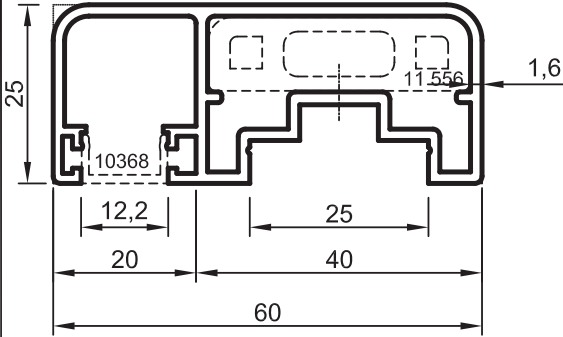

• KÜPEŞTE PROFİLLERİ

Kare Küpeşte Sistemi

No : 11555
60x25 Küpeşte Profili
0,890 kg/m

No : 10367
40x40 Dikme Profili
0,960 kg/m

No : 11133
Cam Profili
0,435 kg/m

No : 11095
50x50 Dikme Pr.
1,380 kg/m

No : 12836
80x30 Küpeşte Profili (40 lık dikme ile kullanılır.)
1,070 kg/m

No : 12837
Cam Profili
0,310 kg/m

No : 10368
Küpeşte Kapağı
0,075 kg/m

Uyarı: Profil ağırlıklarımız teorik olup; teslim anındaki tartımız geçerlidir.
Warning: The weights of profile is theoretical, weighting at the time of delivery are valid.