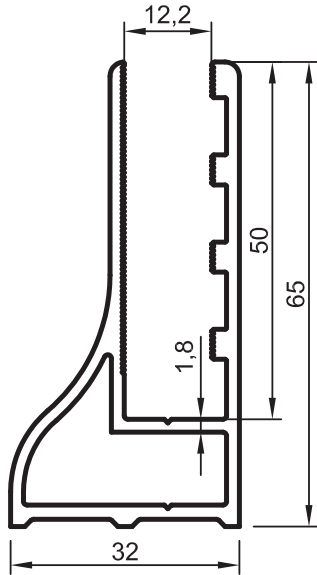

• KÜPEŞTE PROFİLLERİ

Kare Küpeşte Sistemi

No : 12238
80x30 Küpeşte Profili
0,980 kg/m

No : 12284
60x25 Küpeşte Profili
0,770 kg/m

No : 11549
Küpeşte Kare Çubuk
0,260 kg/m

No : 12395 (*)
Küpeşte Kare Çubuk
0,380 kg/m

(*) Sipariş miktarı 300 kg dır./ (*) Minimum order quality: 300 kg

Uyarı: Profil ağırlıklarımız teorik olup; teslim anındaki tartımız geçerlidir.

Warning: The weights of profile is theoretical, weighting at the time of delivery are valid.

- KÜPEŞTE PROFİLLERİ

No : 11566
60x25 Küpeşte Profili
0,925 kg/m

No : 11567
80x30 Küpeşte Profili
1,165 kg/m

No : 11602
Cam Küpeşte Taşıyıcı Ayak Profili
1,060 kg/m

No : 11568
Cam Küpeşte Taşıyıcı Ayak Profili
1,140 kg/m

Uyarı: Profil ağırlıklarımız teorik olup; teslim anındaki tartımız geçerlidir.
Warning: The weights of profile is theoretical, weighting at the time of delivery are valid.

Ölçek: 1/2

• KÜPEŞTE PROFİLLERİ