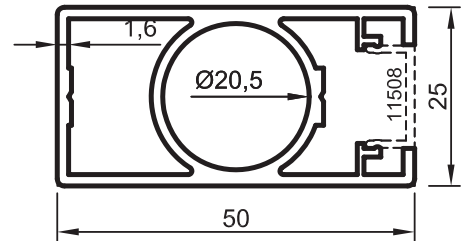

No : 11544

40x40 Dikme Profili
0,985 kg/m

No : 11547

60x25 Küpeşte Profili
0,945 kg/m

No : 11508

Küpeşte Kapağı
0,080 kg/m

No : 11545

50x25 Dikme Profili
0,895 kg/m

No : 11509

Cam Profili
0,530 kg/m

No : 11548

Cam Profili
0,555 kg/m

Uyarı: Profil ağırlıklarımız teorik olup; teslim anındaki tartımız geçerlidir.
Warning: The weights of profile is theoretical, weighting at the time of delivery are valid.