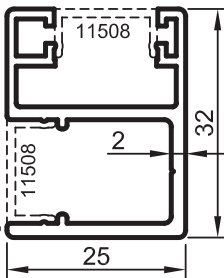

• KÜPEŞTE PROFİLLERİ

Kare Küpeşte Sistemi

No : 11507

70x25 Küpeşte Profili (40 lık dikme ile kullanılır.)
0,975 kg/m

No : 11543

40x40 Dikme Profili
1,000 kg/m

No : 11546

80x30 Küpeşte Profili (50 lik dikme ile kullanılır.)
1,125 kg/m

No : 11544

40x40 Dikme Profili
0,985 kg/m

No : 11547

60x25 Küpeşte Profili
0,945 kg/m

No : 11508

Küpeşte Kapağı
0,080 kg/m

No : 11545

50x25 Dikme Profili
0,895 kg/m

No : 11509

Cam Profili
0,530 kg/m

No : 11548

Cam Profili
0,555 kg/m

Uyarı: Profil ağırlıklarımız teorik olup; teslim anındaki tartımız geçerlidir.
Warning: The weights of profile is theoretical, weighting at the time of delivery are valid.