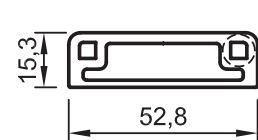

No : 11559
Küpeşte Aksesuar pr.
(11547 nolu profil için)
0,860 kg/m

No : 11560
Küpeşte Aksesuar pr.
(11546 nolu profil için)
1,070 kg/m

Uyarı: Profil ağırlıklarımız teorik olup; teslim anındaki tartımız geçerlidir.
Warning: The weights of profile is theoretical, weighting at the time of delivery are valid.

Ölçek: 1/2