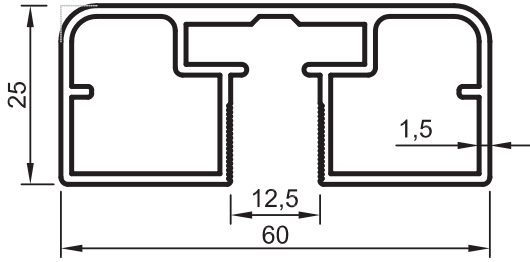

- KÜPEŞTE PROFİLLERİ

No : 11566
60x25 Küpeşte Profili
0,925 kg/m