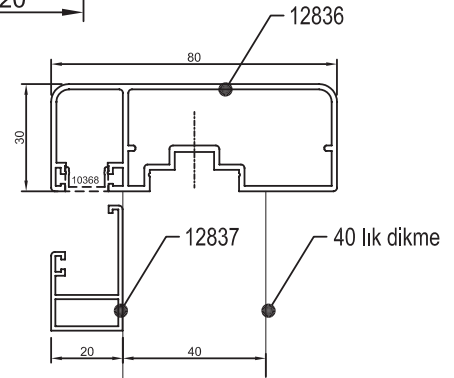

• KÜPEŞTE PROFİLLERİ

Kare Küpeşte Sistemi

No : 11555
60x25 Küpeşte Profili
0,890 kg/m

No : 10367
40x40 Dikme Profili
0,960 kg/m

No : 11133
Cam Profili
0,435 kg/m

No : 11095
50x50 Dikme Pr.
1,380 kg/m

No : 12836
80x30 Küpeşte Profili (40 lık dikme ile kullanılır.)
1,070 kg/m

No : 12837
Cam Profili
0,310 kg/m

No : 10368
Küpeşte Kapağı
0,075 kg/m

Uyarı: Profil ağırlıklarımız teorik olup; teslim anındaki tartımız geçerlidir.
Warning: The weights of profile is theoretical, weighting at the time of delivery are valid.