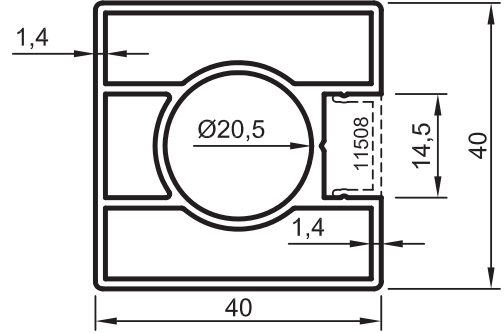

• KÜPEŞTE PROFİLLERİ

Kare Küpeşte Sistemi

No : 11555
60x25 Küpeşte Profili
0,890 kg/m

No : 10367
40x40 Dikme Profili
0,960 kg/m

No : 11133
Cam Profili
0,435 kg/m

No : 11095
50x50 Dikme Pr.
1,380 kg/m

No : 12836
80x30 Küpeşte Profili (40 lık dikme ile kullanılır.)
1,070 kg/m

No : 12837
Cam Profili
0,310 kg/m

No : 10368
Küpeşte Kapağı
0,075 kg/m

Uyarı: Profil ağırlıklarımız teorik olup; teslim anındaki tartımız geçerlidir.
Warning: The weights of profile is theoretical, weighting at the time of delivery are valid.

• KÜPEŞTE PROFİLLERİ

Kare Küpeşte Sistemi

No : 11507

70x25 Küpeşte Profili (40 lık dikme ile kullanılır.)
0,975 kg/m

No : 11543

40x40 Dikme Profili
1,000 kg/m

No : 11546

80x30 Küpeşte Profili (50 lik dikme ile kullanılır.)
1,125 kg/m