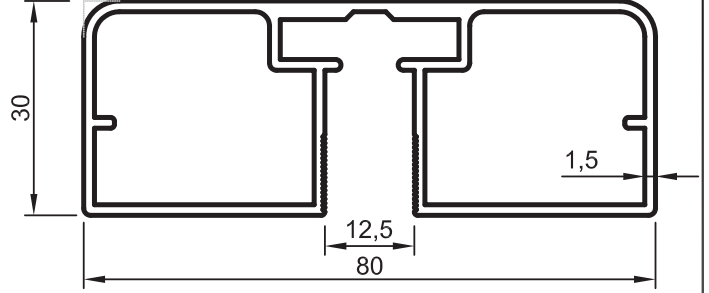

• KÜPEŞTE PROFİLLERİ

Kare Küpeşte Sistemi

No : 12238
80x30 Küpeşte Profili
0,980 kg/m

No : 12284
60x25 Küpeşte Profili
0,770 kg/m

No : 11549
Küpeşte Kare Çubuk
0,260 kg/m

No : 12395 (*)
Küpeşte Kare Çubuk
0,380 kg/m

(*) Sipariş miktarı 300 kg dır./ (*) Minimum order quality: 300 kg

Uyarı: Profil ağırlıklarımız teorik olup; teslim anındaki tartımız geçerlidir.

Warning: The weights of profile is theoretical, weighting at the time of delivery are valid.

- KÜPEŞTE PROFİLLERİ

No : 11566
60x25 Küpeşte Profili
0,925 kg/m

No : 11567
80x30 Küpeşte Profili
1,165 kg/m

No : 11602
Cam Küpeşte Taşıyıcı Ayak Profili
1,060 kg/m

No : 11568
Cam Küpeşte Taşıyıcı Ayak Profili
1,140 kg/m