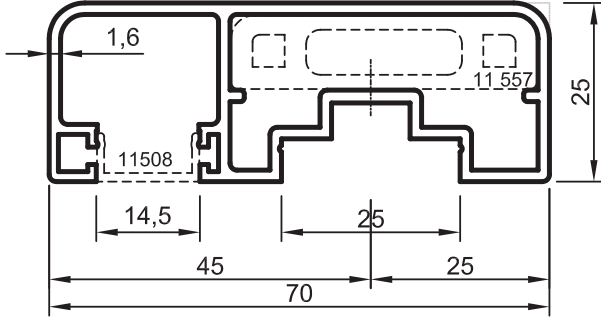

• KÜPEŞTE PROFİLLERİ

Kare Küpeşte Sistemi

No : 11555
60x25 Küpeşte Profili
0,890 kg/m

No : 10367
40x40 Dikme Profili
0,960 kg/m

No : 11133
Cam Profili
0,435 kg/m

No : 11095
50x50 Dikme Pr.
1,380 kg/m

No : 12836
80x30 Küpeşte Profili (40 lık dikme ile kullanılır.)
1,070 kg/m

No : 12837
Cam Profili
0,310 kg/m

No : 10368
Küpeşte Kapağı
0,075 kg/m

Uyarı: Profil ağırlıklarımız teorik olup; teslim anındaki tartımız geçerlidir.
Warning: The weights of profile is theoretical, weighting at the time of delivery are valid.

• KÜPEŞTE PROFİLLERİ

Kare Küpeşte Sistemi

No : 11507

70x25 Küpeşte Profili (40 lık dikme ile kullanılır.)
0,975 kg/m

No : 11543

40x40 Dikme Profili
1,000 kg/m

No : 11546

80x30 Küpeşte Profili (50 lik dikme ile kullanılır.)
1,125 kg/m